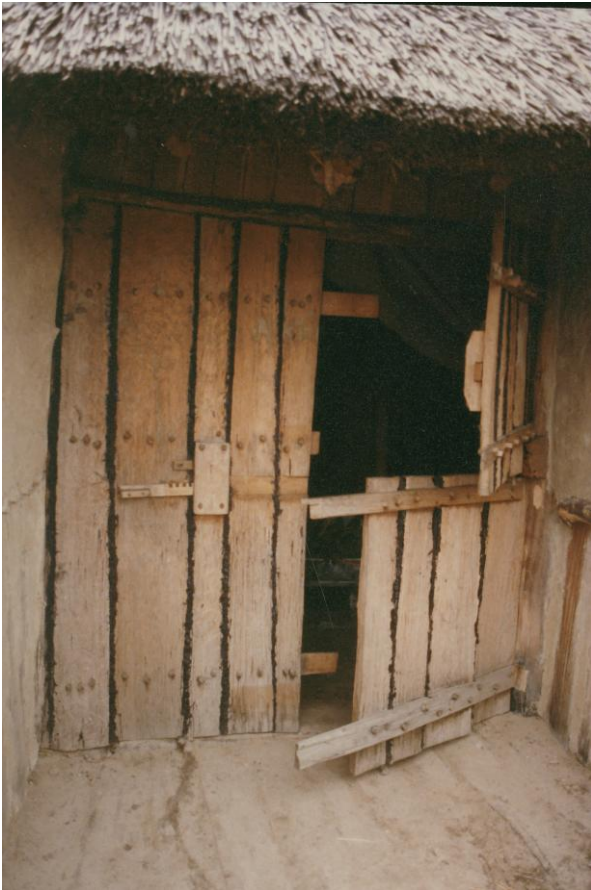

Voorbeelden van stal en schuurdeuren.

Schuurdeuren.

Naesby, Denemarken. Hele brede schuuropening. Mooi opgelost met 2 brede deuren die op deze manier in totaal niet zo zwaar zijn.

Eindhoven, Nederland. Afgekeken van Naesby maakten voor onze ossenkar schuur ook een brede lichtere constructie. Hieronder zijn we er mee bezig.

En hier is hij af.

Frankrijk. In ongeveer 1993 zag ik deze boerenschuur deur. Ik vond de sluiting erg praktisch.

Deze schuurdeur lijkt me eerder middeleeuws. Niet zo logisch voor een ijzertijdboer. Veel werk met alleen maar een lepelboor, bijtel en guts. De draaier is wel op dezelfde manier als de ijzertijd gemaakt.

Staldeurtjes.

Een niet zo mooie maar wel snel gemaakte deur. Lejre, Denemarken.

Gezien in Ramioul, België

Mooi stalhek, gezien in Wilhelminaoord, Nederland

Onbekend. Door de dikke verticale takken toch wel stevig.